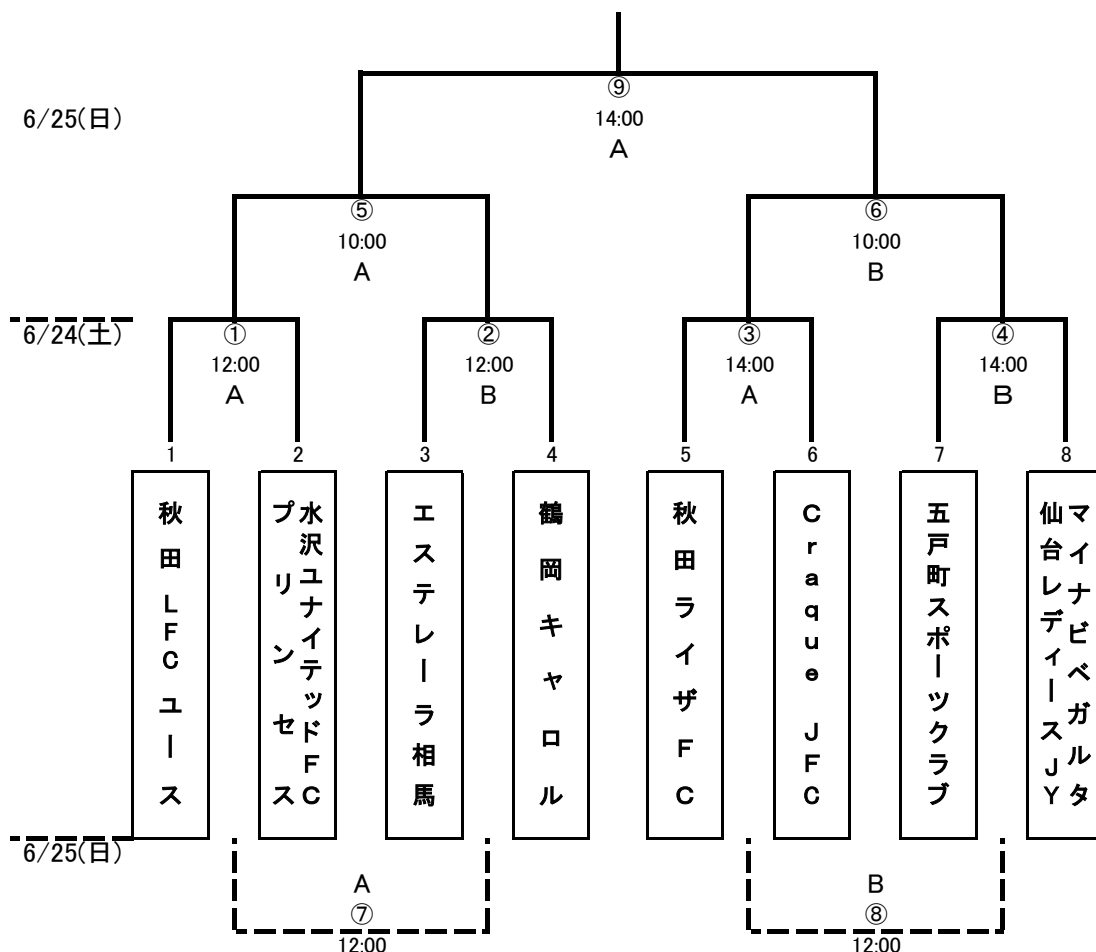

# 第22回全日本女子ユース(U-15)サッカー選手権大会東北地域大会

- 日程:平成29年6月24日(土)～6月25日(日)
- 会場:TDK秋田総合スポーツセンター内サッカー場

試合日程	TDKサッカー場(A)			TDKサッカー場(B)		
	チーム名	スコア	チーム名	チーム名	スコア	チーム名

6/24(土)	12:00	秋田LFCユース	:	水沢ユニテッドFC プリンセス	秋田ライザFC	:	Craque JFC
	14:00	エステレーラ相馬	:	鶴岡キャロル	五戸町スポーツ クラブ	:	マイナビベガルタ 仙台レディースJY

6/25(日)	10:00	①勝	:	②勝	③勝	:	④勝
	12:00	①負	:	②負	③負	:	④負
	14:00	⑤勝	:	⑥勝			